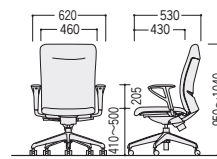

W460×D530×H950~1040
SH410~500 ●14.0kg

●ミドルバック

O(オレンジ)

44-0529-□ LN-300WAF-□
¥66,700

W620×D530×H850~940
SH410~500 ●15.5kg

M(ライトグリーン)

44-0531-□ LN-300KAF-□
¥66,700

W620×D530×H850~940
SH410~500 ●15.5kg

M(ライトグリーン)

44-0002-□ LN-300WF-□
¥50,400

W460×D530×H850~940
SH410~500 ●13.5kg

B(ブルー)

44-0004-□ LN-300KF-□
¥50,400

W460×D530×H850~940
SH410~500 ●13.5kg

●ハイバック

LN-310AF