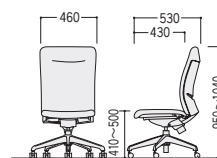

W460×D530×H950~1040
SH410~500 ●14.0kg

●ミドルバック

O(オレンジ)

44-0529-□ LN-300WAF-□
¥66,700

W620×D530×H850~940
SH410~500 ●15.5kg

M(ライトグリーン)

44-0531-□ LN-300KAF-□
¥66,700

W620×D530×H850~940
SH410~500 ●15.5kg

M(ライトグリーン)

44-0002-□ LN-300WF-□
¥50,400

W460×D530×H850~940
SH410~500 ●13.5kg

B(ブルー)

44-0004-□ LN-300KF-□
¥50,400

W460×D530×H850~940
SH410~500 ●13.5kg

●ハイバック

LN-310AF