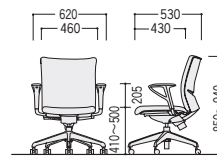

ルナークチェア(ツートンシートタイプ)

〈ホワイトバックシェル〉

●ハイバック

44-0528-□ LN-310WAF-□
¥73,600

W620×D530×H950~1040
SH410~500 ●16.0kg

〈ブラックバックシェル〉

●ハイバック

44-0530-□ LN-310KAF-□
¥73,600

W620×D530×H950~1040
SH410~500 ●16.0kg

44-0001-□ LN-310WF-□
¥57,100

W460×D530×H950~1040
SH410~500 ●14.0kg

44-0003-□ LN-310KF-□
¥57,100

W460×D530×H950~1040
SH410~500 ●14.0kg

●ミドルバック

44-0529-□ LN-300WAF-□
¥66,700

W620×D530×H850~940
SH410~500 ●15.5kg

44-0531-□ LN-300KAF-□
¥66,700

W620×D530×H850~940
SH410~500 ●15.5kg

44-0002-□ LN-300WF-□
¥50,400

W460×D530×H850~940
SH410~500 ●13.5kg

44-0004-□ LN-300KF-□
¥50,400

W460×D530×H850~940
SH410~500 ●13.5kg

●ハイバック

●ミドルバック

LN-300AF

ルナークチェア(単色シートタイプ)

●ハイバック

〈ホワイトバックシェル〉

ハイバック	肘付	16.0kg	44-0456-□ LN-310WASF-□	¥73,700
	肘なし	14.0kg	44-0457-□ LN-310WSF-□	¥57,100
ミドルバック	肘付	15.5kg	44-0452-□ LN-300WASF-□	¥66,700
	肘なし	13.5kg	44-0453-□ LN-300WSF-□	¥50,400

〈ブラックバックシェル〉

ハイバック	肘付	16.0kg	44-0454-□ LN-310KASF-□	¥73,700
	肘なし	14.0kg	44-0455-□ LN-310KSF-□	¥57,100
ミドルバック	肘付	15.5kg	44-0450-□ LN-300KASF-□	¥66,500
	肘なし	13.5kg	44-0451-□ LN-300KSF-□	¥50,400

■単色シート張地カラー(再生51%ポリエステル)

●ミドルバック

ルナークメッシュチェア

44-0533-□ LN-300AM-□
¥75,300

W620×D570×H860~950
SH410~500 ●14.0kg

44-0532-□ LN-300M-□
¥59,000

W465×D570×H860~950
SH410~500 ●12.0kg

●ゴムキャスター仕様