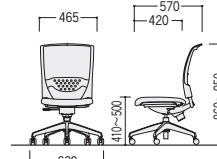

B(ブルー)

44-0533-□ LN-300AM-□
¥75,300

W620×D570×H860~950
SH410~500 ●14.0kg

R(レッド)

44-0532-□ LN-300M-□
¥59,000

W465×D570×H860~950
SH410~500 ●12.0kg

LN-300AM

LN-300M

●ゴムキャスター仕様

タイプ	商品コード	品番	価格
ホワイトシェル/ ツートンシート	ハイバック	肘付 44-0685-□ LN-310WAFG-□	¥74,500
	肘なし 44-0686-□ LN-310WFG-□	¥58,100	
	ミドルバック	肘付 44-0687-□ LN-300WAFG-□	¥67,500
	肘なし 44-0688-□ LN-300WFG-□	¥51,300	
ブラックシェル/ ツートンシート	ハイバック	肘付 44-0689-□ LN-310KAFG-□	¥74,500
	肘なし 44-0690-□ LN-310KFG-□	¥58,100	
	ミドルバック	肘付 44-0691-□ LN-300KAFG-□	¥67,500
	肘なし 44-0692-□ LN-300KFG-□	¥51,300	
ホワイトシェル/ 単色シート	ハイバック	肘付 44-0693-□ LN-310WASFG-□	¥74,500
	肘なし 44-0694-□ LN-310WSFG-□	¥58,100	
	ミドルバック	肘付 44-0695-□ LN-300WASFG-□	¥67,500
	肘なし 44-0696-□ LN-300WSFG-□	¥51,300	
ブラックシェル/ 単色シート	ハイバック	肘付 44-0697-□ LN-310KASFG-□	¥74,500
	肘なし 44-0698-□ LN-310KSFG-□	¥58,100	
	ミドルバック	肘付 44-0699-□ LN-300KASFG-□	¥67,500
	肘なし 44-0700-□ LN-300KSFG-□	¥51,300	
メッシュチェア	肘付	44-0701-□ LN-300AMG-□	¥76,200
	肘なし	44-0702-□ LN-300MG-□	¥60,000