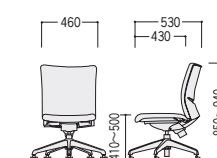

ルナークチェア(ツートンシートタイプ)

〈ホワイトバックシェル〉

●ハイバック

44-0528-□ LN-310WAF-□
¥73,600

W620×D530×H950~1040
SH410~500 ●16.0kg

〈ブラックバックシェル〉

●ハイバック

44-0530-□ LN-310KAF-□
¥73,600

W620×D530×H950~1040
SH410~500 ●16.0kg

44-0001-□ LN-310WF-□
¥57,100

W460×D530×H950~1040
SH410~500 ●14.0kg

44-0003-□ LN-310KF-□
¥57,100

W460×D530×H950~1040
SH410~500 ●14.0kg

●ミドルバック

44-0529-□ LN-300WAF-□
¥66,700

W620×D530×H850~940
SH410~500 ●15.5kg

44-0531-□ LN-300KAF-□
¥66,700

W620×D530×H850~940
SH410~500 ●15.5kg

44-0002-□ LN-300WF-□
¥50,400

W460×D530×H850~940
SH410~500 ●13.5kg

44-0004-□ LN-300KF-□
¥50,400

W460×D530×H850~940
SH410~500 ●13.5kg

●ハイバック

●ミドルバック

LN-300F

ルナークチェア(単色シートタイプ)

●ハイバック

〈ホワイトバックシェル〉

ハイバック	肘付	16.0kg	44-0456-□ LN-310WASF-□	¥73,700
	肘なし	14.0kg	44-0457-□ LN-310WSF-□	¥57,100
ミドルバック	肘付	15.5kg	44-0452-□ LN-300WASF-□	¥66,700
	肘なし	13.5kg	44-0453-□ LN-300WSF-□	¥50,400

〈ブラックバックシェル〉

ハイバック	肘付	16.0kg	44-0454-□ LN-310KASF-□	¥73,700
	肘なし	14.0kg	44-0455-□ LN-310KSF-□	¥57,100
ミドルバック	肘付	15.5kg	44-0450-□ LN-300KASF-□	¥66,500
	肘なし	13.5kg	44-0451-□ LN-300KSF-□	¥50,400

■単色シート張地カラー(再生51%ポリエステル)

●ミドルバック

ルナークメッシュチェア

44-0533-□ LN-300AM-□
¥75,300

W620×D570×H860~950
SH410~500 ●14.0kg

44-0532-□ LN-300M-□
¥59,000

W465×D570×H860~950
SH410~500 ●12.0kg

●ゴムキャスター仕様