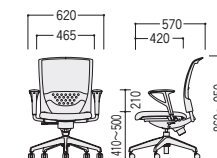

B(ブルー)

44-0533-□ LN-300AM-□
¥75,300

W620×D570×H860~950
SH410~500 ●14.0kg

R(レッド)

44-0532-□ LN-300M-□
¥59,000

W465×D570×H860~950
SH410~500 ●12.0kg

LN-300AM

LN-300M

●ゴムキャスター仕様

タイプ	商品コード	品番	価格
ホワイトシェル/ ツートンシート	ハイバック	肘付 44-0685-□ LN-310WAFG-□	¥74,500
	肘なし 44-0686-□ LN-310WFG-□	¥58,100	
	ミドルバック	肘付 44-0687-□ LN-300WAFG-□	¥67,500
	肘なし 44-0688-□ LN-300WFG-□	¥51,300	
ブラックシェル/ ツートンシート	ハイバック	肘付 44-0689-□ LN-310KAFG-□	¥74,500
	肘なし 44-0690-□ LN-310KFG-□	¥58,100	
	ミドルバック	肘付 44-0691-□ LN-300KAFG-□	¥67,500
	肘なし 44-0692-□ LN-300KFG-□	¥51,300	
ホワイトシェル/ 単色シート	ハイバック	肘付 44-0693-□ LN-310WASFG-□	¥74,500
	肘なし 44-0694-□ LN-310WSFG-□	¥58,100	
	ミドルバック	肘付 44-0695-□ LN-300WASFG-□	¥67,500
	肘なし 44-0696-□ LN-300WSFG-□	¥51,300	
ブラックシェル/ 単色シート	ハイバック	肘付 44-0697-□ LN-310KASFG-□	¥74,500
	肘なし 44-0698-□ LN-310KSFG-□	¥58,100	
	ミドルバック	肘付 44-0699-□ LN-300KASFG-□	¥67,500
	肘なし 44-0700-□ LN-300KSFG-□	¥51,300	
メッシュチェア	肘付	44-0701-□ LN-300AMG-□	¥76,200
	肘なし	44-0702-□ LN-300MG-□	¥60,000